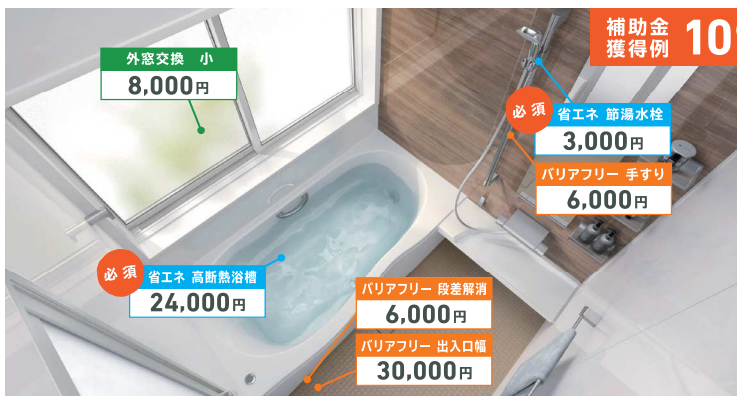

今ある玄関と勝手口を取り替えると、雾困気も明るく防犯性もアップ。風や光を採り込んで明るい空間に。内窓も取り付ければ、さらに断熱性がアップします。

リフォームドア リシェントⅡ 玄関ドア リシェント勝手口ドア 断熱仕様

幅1,244mm×高さ2,356mm F87型 ランマなし親子 (断熱仕様k4) 価格¥578,000(税別)
幅818mm×高さ1,874mm H型 シリンダー付 Low-Eガラス 価格¥266,500(税別)

防音・断熱内窓 インプラス (複層ガラス入り完成品)

幅120cm×高さ60cm 価格 ¥39,000(税別)

1分動画商品説明へ

いってきます

ただいま

1日で
リフォーム
らくらく

既存の枠の上に新しいドアを枠ごと取り付けから、壁や床などを傷める心配もありません。壁を壊さず1日でリフォームらくらく。

※施工例写真は、インプラスウッドになります。

バスルームとトイレのリフォームをしたい

いつもキレイで、安心してくつろげる、エコでデザイン性に優れたバスルーム。汚れやすい浴槽、床、排水口もお掃除ラクラク。

LIXILのトイレは、流すだけで汚れが落ちる「アクアセラミック」で100年キレイ。使うたびにエコになる節水タイプです。

リフレムⅡカバーモールド浴室用

(サーモスⅡ-H Low-E複層ガラス)
引違い窓 幅120cm×高さ80cm
価格¥139,400(税別)

システムバスルーム アライズ

BMDS-1616LBZ
写真セット価格(1階用)¥970,840(税別)

タンクレストイレ サティスSタイプ

シャワートイレセット価格¥244,000~(税別)
手洗器、キャビネット価格¥308,700(税別)

防音・断熱内窓 インプラス

(複層ガラス入り完成品)
開き窓 幅60cm×高さ90cm
価格¥44,000(税別)

その他詳しくはお気軽にお問い合わせください。

住宅ストック支援事業の詳細はこちら