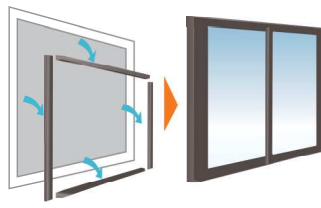

外窓交換

古いサッシを枠ごと取外し新しい断熱窓を取付ける

※増改築に伴って新設されるものでも可